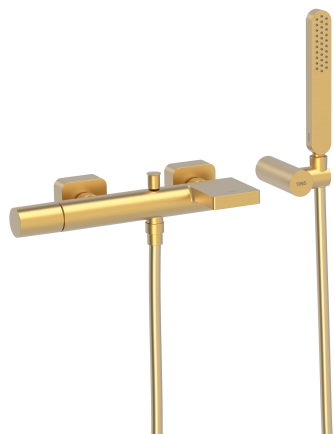

TRES

200170010M

Bateria wannowa

z kaskadą. Słuchawka antical z obrotowym statywem. Wąż satin.

Certyfikat BELGAQUA (Belgique)

Wykończenie 24-K Złoto Matowe.

Numer referencyjny głowicy (część zamienna)
9130190