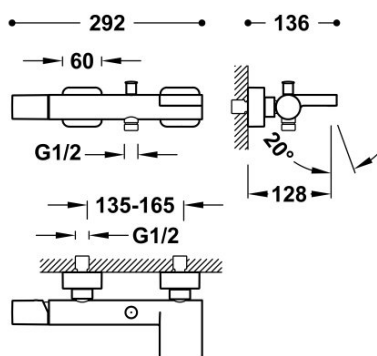

TRES

200170010M

Bateria wannowa

z kaskadą. Słuchawka antical z obrotowym statywem. Wąż satin.

Certyfikat BELGAQUA (Belgique)

Wykończenie 24-K Złoto Matowe.

Numer referencyjny głowicy (część zamienna)
9130190