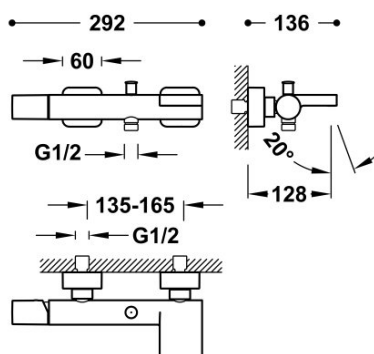

TRES

20017001BM

Bateria wannowa

z kaskadą. Słuchawka antical z obrotowym statywem. Wąż satyn.

Certyfikat BELGAQUA (Belgique)

Wykończenie Biel Matowa.

Numer referencyjny głowicy (część zamienna)
9130190

Tres Comercial, S.A. | C/Penedès, 16-26 | Zona Industrial, Sector A | 08759 Vallirana (Barcelona)

T (+34) 936834004 | F (+34) 936835061 | infotres@tresgriferia.com

www.tresgriferia.com