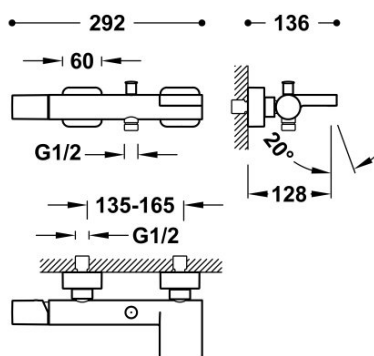

TRES

20017001NM

Bateria wannowa

z kaskadą. Słuchawka antical z obrotowym statywem. Wąż satin.

Certyfikat BELGAQUA (Belgique)

Wykończenie Czerń Matowa.

Numer referencyjny głowicy (część zamienna)
9130190

Tres Comercial, S.A. | C/Penedès, 16-26 | Zona Industrial, Sector A | 08759 Vallirana (Barcelona)

T (+34) 936834004 | F (+34) 936835061 | infotres@tresgriferia.com

www.tresgriferia.com