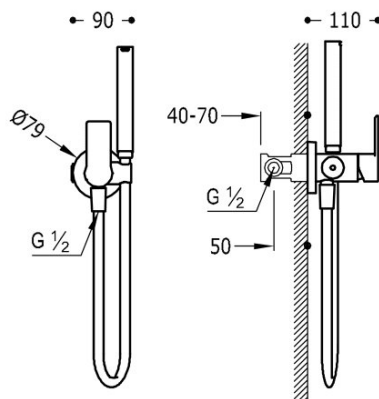

TRES

20522301AC

Bateria podtynkowa do bidetu lub WC

Z mieszaczem. Uchwyt regulowany. Wąż satin.

Wykończenie Stal.

Tres Comercial, S.A. | C/Penedès, 16-26 | Zona Industrial, Sector A | 08759 Vallirana (Barcelona)