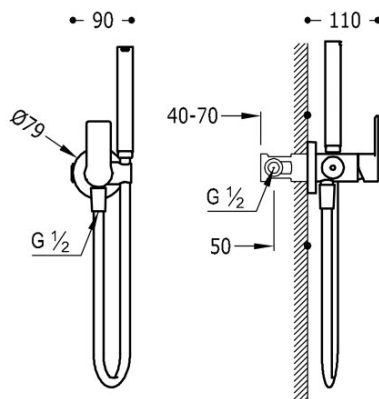

TRES

20522301BM

Bateria podtynkowa do bidetu lub WC

Z mieszaczem. Uchwyt regulowany. Wąż satin.

Wykończenie Biel Matowa.

Tres Comercial, S.A. | C/Penedès, 16-26 | Zona Industrial, Sector A | 08759 Vallirana (Barcelona)