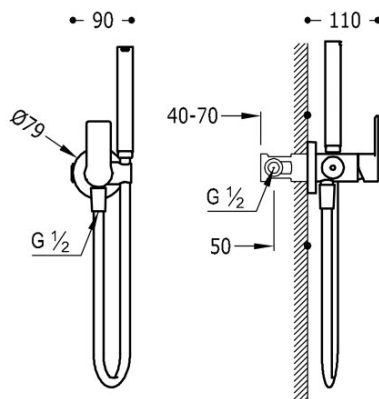

TRES

20522301NM

Bateria podtynkowa do bidetu lub WC

Z mieszaczem. Uchwyt regulowany. Wąż satin.

Wykończenie Czerń Matowa.

Tres Comercial, S.A. | C/Penedès, 16-26 | Zona Industrial, Sector A | 08759 Vallirana (Barcelona)