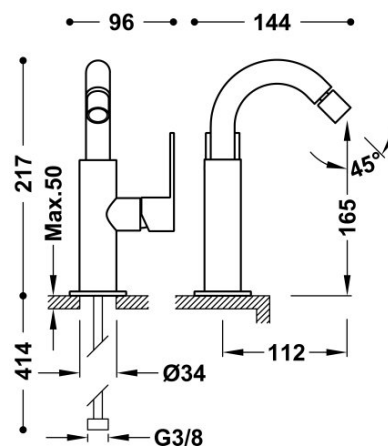

TRES

20022401NE

Bateria bidetowa

Kąt obrotu wylewki 360°

Wykończenie Czerń-Chrom.

Numer referencyjny głowicy (część zamienna)
9130190

Tres Comercial, S.A. | C/Penedès, 16-26 | Zona Industrial, Sector A | 08759 Vallirana (Barcelona)