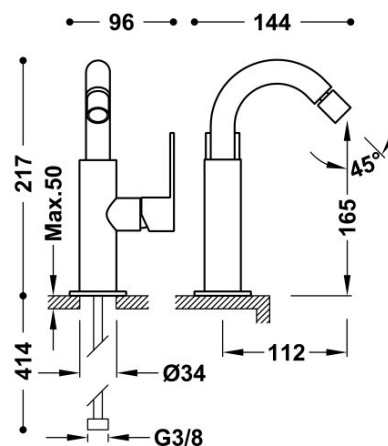

TRES

20022401OM

Bateria bidetowa

Kąt obrotu wylewki 360°

Wykończenie 24-K Złoto Matowe.

Numer referencyjny głowicy (część zamienna)
9130190

Tres Comercial, S.A. | C/Penedès, 16-26 | Zona Industrial, Sector A | 08759 Vallirana (Barcelona)

T (+34) 936834004 | F (+34) 936835061 | infotres@tresgriferia.com

www.tresgriferia.com