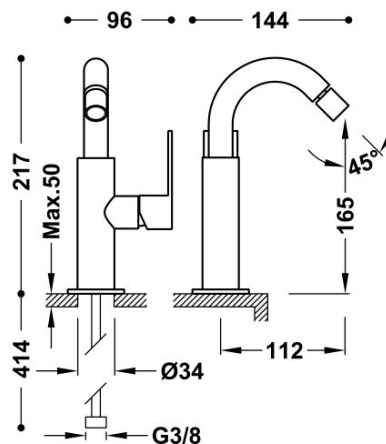

TRES

20022401OR

Bateria bidetowa

Kąt obrotu wylewki 360°

Wykończenie 24-K Złoto.

Numer referencyjny głowicy (część zamienna)
9130190

Tres Comercial, S.A. | C/Penedès, 16-26 | Zona Industrial, Sector A | 08759 Vallirana (Barcelona)

T (+34) 936834004 | F (+34) 936835061 | infotres@tresgriferia.com

www.tresgriferia.com