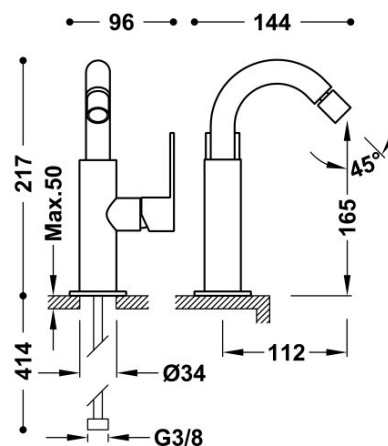

TRES

2002401AC

Bateria bidetowa

Kąt obrotu wylewki 360°

Wykończenie Stal.

Numer referencyjny głowicy (część zamienna)
9130190

Tres Comercial, S.A. | C/Penedès, 16-26 | Zona Industrial, Sector A | 08759 Vallirana (Barcelona)