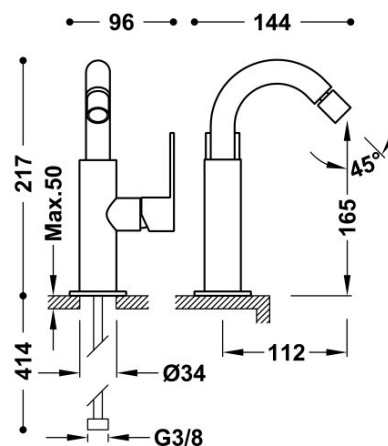

TRES

20022401BM

Bateria bidetowa

Kąt obrotu wylewki 360°

Wykończenie Biel Matowa.

Numer referencyjny głowicy (część zamienna)
9130190

Tres Comercial, S.A. | C/Penedès, 16-26 | Zona Industrial, Sector A | 08759 Vallirana (Barcelona)