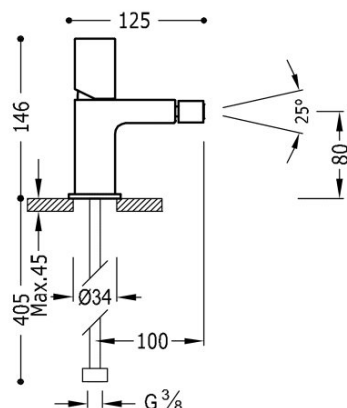

TRES

20012002BM

Bateria bidetowa

Wykończenie Biel Matowa.

Tres Comercial, S.A. | C/Penedès, 16-26 | Zona Industrial, Sector A | 08759 Vallirana (Barcelona)

T (+34) 936834004 | F (+34) 936835061 | infotres@tresgriferia.com