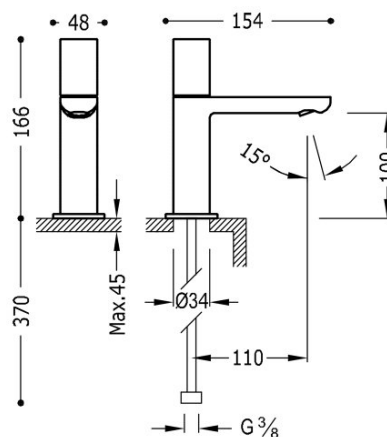

TRES

200503010M

Bateria kranowa jednostrumieniowa lub ze wstępnie zmieszany strumieniem wody

Wykończenie 24-K Złoto Matowe.

Tres Comercial, S.A. | C/Penedès, 16-26 | Zona Industrial, Sector A | 08759 Vallirana (Barcelona)