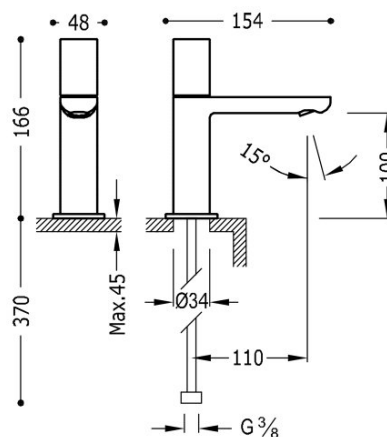

TRES

20050301BM

Bateria kranowa jednostrumieniowa lub ze wstępnie zmieszany strumieniem wody

Wykończenie Biel Matowa.

Tres Comercial, S.A. | C/Penedès, 16-26 | Zona Industrial, Sector A | 08759 Vallirana (Barcelona)