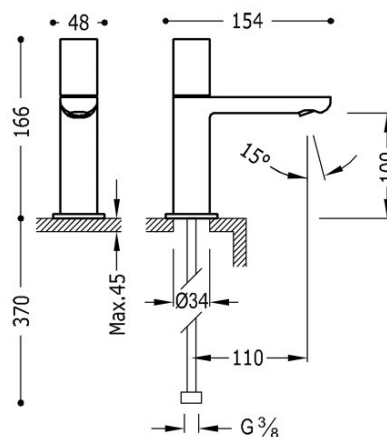

## 20050301NM

**Bateria kranowa jednostrumieniowa lub ze wstępnie zmieszany strumieniem wody**

Wykończenie Czerń Matowa.

Tres Comercial, S.A. | C/Penedès, 16-26 | Zona Industrial, Sector A | 08759 Vallirana (Barcelona)