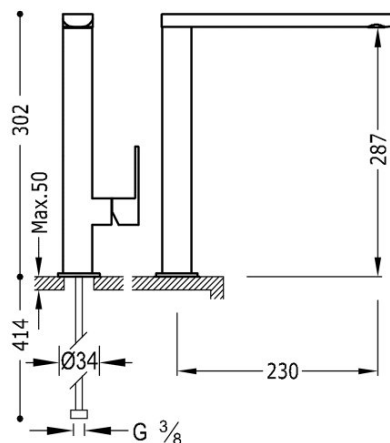

TRES

20020503BL

Bateria umywalkowa

wylewka 35x15 mm

Kąt obrotu wylewki 360°

Cold-tres®. Oszczędność energii. Po uruchomieniu kranu najpierw zawsze wypływa tylko zimna woda, co zapobiega niepotrzebnemu włączeniu

Wykończenie Biel-Chrom.

Tres Comercial, S.A. | C/Penedès, 16-26 | Zona Industrial, Sector A | 08759 Vallirana (Barcelona)

T (+34) 936834004 | F (+34) 936835061 | infotres@tresgriferia.com

www.tresgriferia.com