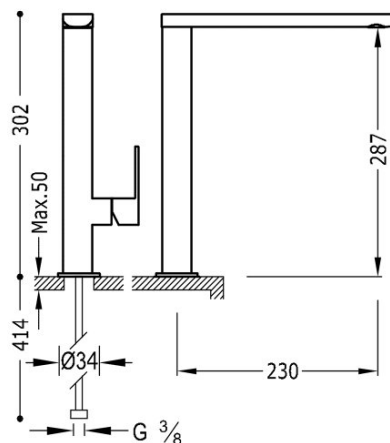

TRES

20020503NE

Bateria umywalkowa

wylewka 35x15 mm

Kąt obrotu wylewki 360°

Cold-tres®. Oszczędność energii. Po uruchomieniu kranu najpierw zawsze wypływa tylko zimna woda, co zapobiega niepotrzebnemu włączeniu