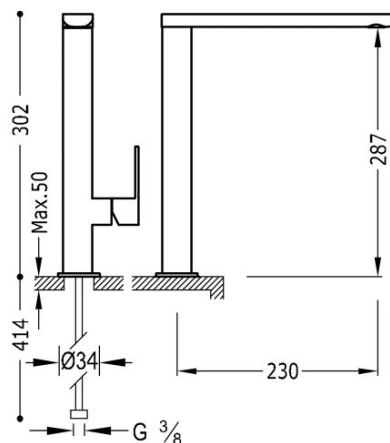

TRES

20020503OR

Bateria umywalkowa

wylewka 35x15 mm

Kąt obrotu wylewki 360°

Cold-tres®. Oszczędność energii. Po uruchomieniu kranu najpierw zawsze wypływa tylko zimna woda, co zapobiega niepotrzebnemu włączeniu