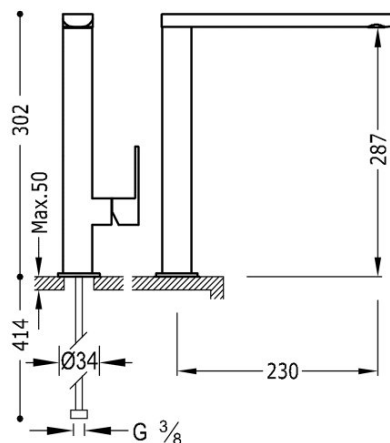

TRES

20020503BM

Bateria umywalkowa

wylewka 35x15 mm

Kąt obrotu wylewki 360°

Cold-tres®. Oszczędność energii. Po uruchomieniu kranu najpierw zawsze wypływa tylko zimna woda, co zapobiega niepotrzebnemu włączeniu