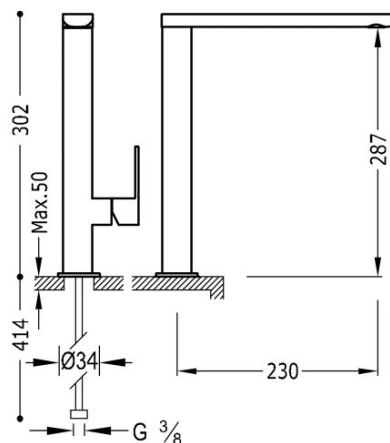

TRES

20020503NM

Bateria umywalkowa

wylewka 35x15 mm

Kąt obrotu wylewki 360°

Cold-tres®. Oszczędność energii. Po uruchomieniu kranu najpierw zawsze wypływa tylko zimna woda, co zapobiega niepotrzebnemu włączeniu