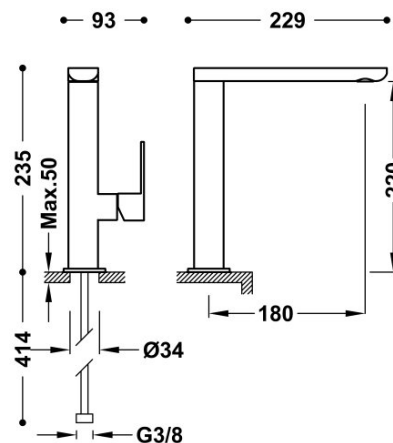

TRES

20020502BL

Bateria umywalkowa

wylewka 35x15 mm

Kąt obrotu wylewki 360°

Wykończenie Biel-Chrom.

Numer referencyjny głowicy (część zamienna)
9130190

Tres Comercial, S.A. | C/Penedès, 16-26 | Zona Industrial, Sector A | 08759 Vallirana (Barcelona)