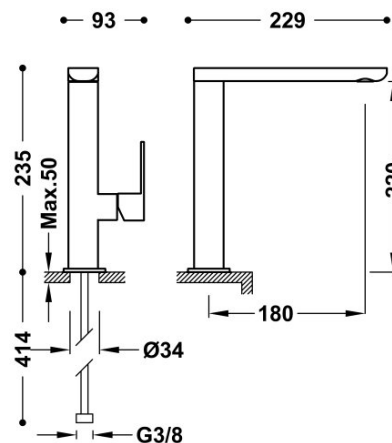

TRES

20020502NE

Bateria umywalkowa

wylewka 35x15 mm

Kąt obrotu wylewki 360°

Wykończenie Czerń-Chrom.

Numer referencyjny głowicy (część zamienna)
9130190

Tres Comercial, S.A. | C/Penedès, 16-26 | Zona Industrial, Sector A | 08759 Vallirana (Barcelona)