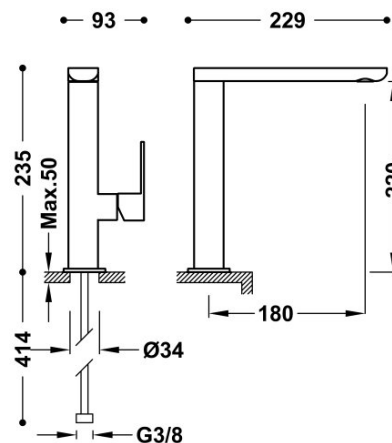

TRES

200205020M

Bateria umywalkowa

wylewka 35x15 mm

Kąt obrotu wylewki 360°

Wykończenie 24-K Złoto Matowe.

Numer referencyjny głowicy (część zamienna)
9130190

Tres Comercial, S.A. | C/Penedès, 16-26 | Zona Industrial, Sector A | 08759 Vallirana (Barcelona)