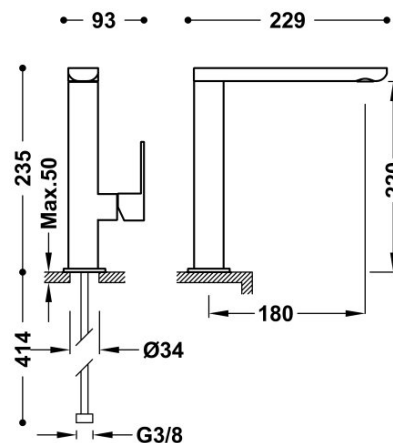

TRES

20020502OR

Bateria umywalkowa

wylewka 35x15 mm

Kąt obrotu wylewki 360°

Wykończenie 24-K Złoto.

Numer referencyjny głowicy (część zamienna)
9130190

Tres Comercial, S.A. | C/Penedès, 16-26 | Zona Industrial, Sector A | 08759 Vallirana (Barcelona)