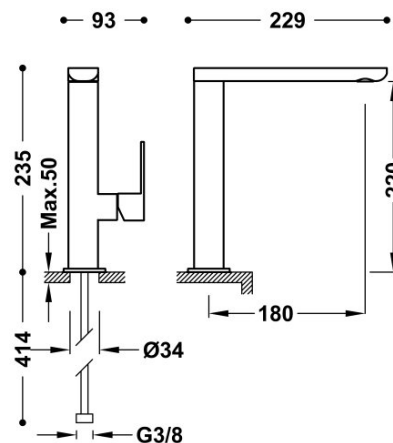

TRES

20020502AC

Bateria umywalkowa

wylewka 35x15 mm

Kąt obrotu wylewki 360°

Wykończenie Stal.

Numer referencyjny głowicy (część zamienna)
9130190

Tres Comercial, S.A. | C/Penedès, 16-26 | Zona Industrial, Sector A | 08759 Vallirana (Barcelona)