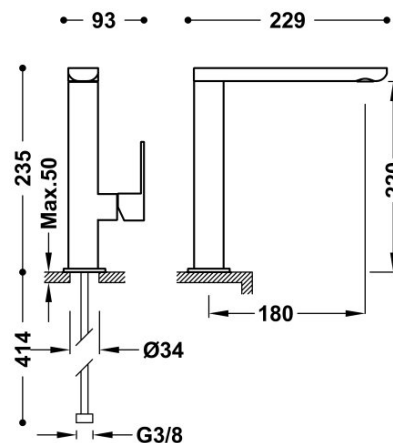

TRES

20020502BM

Bateria umywalkowa

wylewka 35x15 mm

Kąt obrotu wylewki 360°

Wykończenie Biel Matowa.

Numer referencyjny głowicy (część zamienna)
9130190

Tres Comercial, S.A. | C/Penedès, 16-26 | Zona Industrial, Sector A | 08759 Vallirana (Barcelona)

T (+34) 936834004 | F (+34) 936835061 | infotres@tresgriferia.com

www.tresgriferia.com