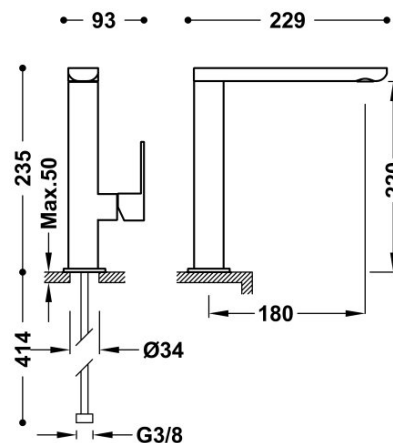

TRES

20020502NM

Bateria umywalkowa

wylewka 35x15 mm

Kąt obrotu wylewki 360°

Wykończenie Czerń Matowa.

Numer referencyjny głowicy (część zamienna)
9130190

Tres Comercial, S.A. | C/Penedès, 16-26 | Zona Industrial, Sector A | 08759 Vallirana (Barcelona)

T (+34) 936834004 | F (+34) 936835061 | infotres@tresgriferia.com

www.tresgriferia.com