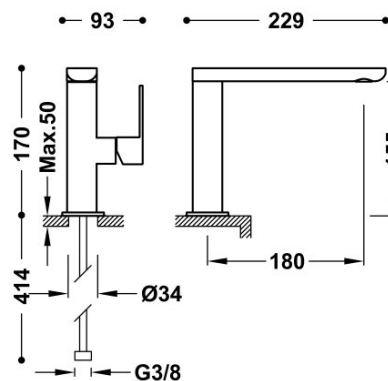

TRES

20020501NE

Bateria umywalkowa

wylewka 35x15 mm

Kąt obrotu wylewki 360°

Wykończenie Czerń-Chrom.

Numer referencyjny głowicy (część zamienna)
9130190

Tres Comercial, S.A. | C/Penedès, 16-26 | Zona Industrial, Sector A | 08759 Vallirana (Barcelona)

T (+34) 936834004 | F (+34) 936835061 | infotres@tresgriferia.com

www.tresgriferia.com