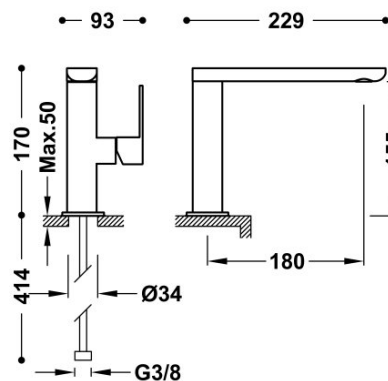

TRES

200205010M

Bateria umywalkowa

wylewka 35x15 mm

Kąt obrotu wylewki 360°

Wykończenie 24-K Złoto Matowe.

Numer referencyjny głowicy (część zamienna)
9130190

Tres Comercial, S.A. | C/Penedès, 16-26 | Zona Industrial, Sector A | 08759 Vallirana (Barcelona)

T (+34) 936834004 | F (+34) 936835061 | infotres@tresgriferia.com

www.tresgriferia.com