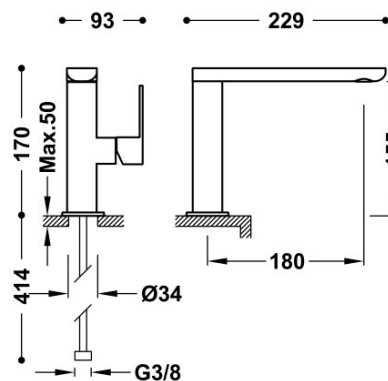

TRES

20020501OR

Bateria umywalkowa

wylewka 35x15 mm

Kąt obrotu wylewki 360°

Wykończenie 24-K Złoto.

Numer referencyjny głowicy (część zamienna)
9130190

Tres Comercial, S.A. | C/Penedès, 16-26 | Zona Industrial, Sector A | 08759 Vallirana (Barcelona)