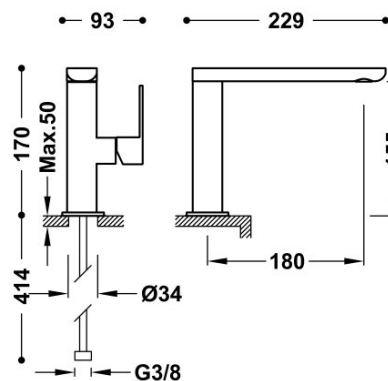

TRES

20020501BM

Bateria umywalkowa

wylewka 35x15 mm

Kąt obrotu wylewki 360°

Wykończenie Biel Matowa.

Numer referencyjny głowicy (część zamienna)
9130190

Tres Comercial, S.A. | C/Penedès, 16-26 | Zona Industrial, Sector A | 08759 Vallirana (Barcelona)