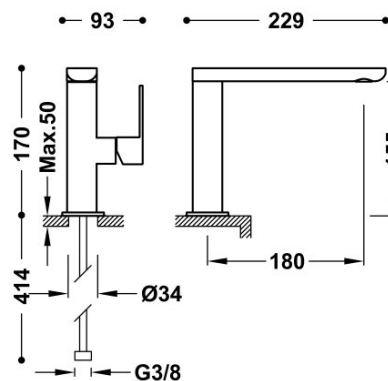

TRES

20020501NM

Bateria umywalkowa

wylewka 35x15 mm

Kąt obrotu wylewki 360°

Wykończenie Czerń Matowa.

Numer referencyjny głowicy (część zamienna)
9130190

Tres Comercial, S.A. | C/Penedès, 16-26 | Zona Industrial, Sector A | 08759 Vallirana (Barcelona)

T (+34) 936834004 | F (+34) 936835061 | infotres@tresgriferia.com

www.tresgriferia.com