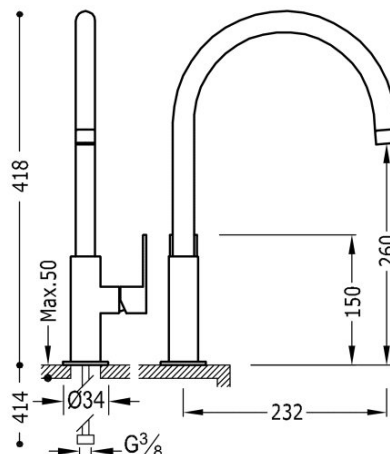

TRES

200205060M

Bateria umywalkowa

Kąt obrotu wylewki 360°

Cold-tres®. Oszczędność energii. Po uruchomieniu kranu najpierw zawsze wypływa tylko zimna woda, co zapobiega niepotrzebnemu włączeniu

Wykończenie 24-K Złoto Matowe.