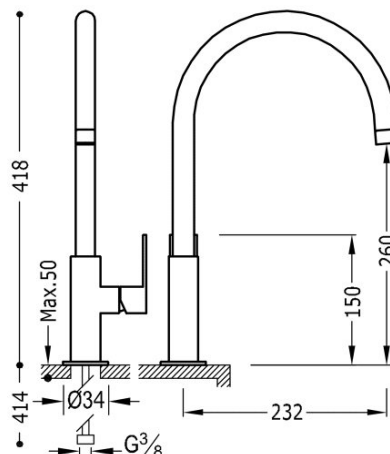

TRES

20020506OR

Bateria umywalkowa

Kąt obrotu wylewki 360°

Wykończenie 24-K Złoto.

Cold-tres®. Oszczędność energii. Po uruchomieniu kranu najpierw zawsze wypływa tylko zimna woda, co zapobiega niepotrzebnemu włączeniu