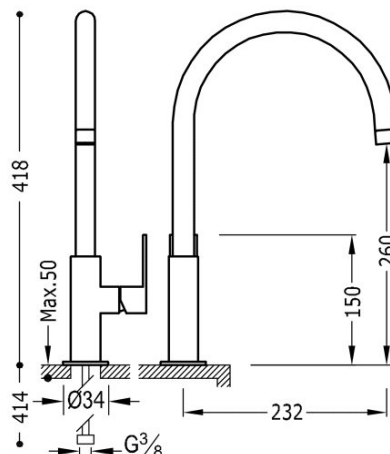

TRES

20020506AC

Bateria umywalkowa

Kąt obrotu wylewki 360°

Cold-tres®. Oszczędność energii. Po uruchomieniu kranu najpierw zawsze wypływa tylko zimna woda, co zapobiega niepotrzebnemu włączeniu

Wykończenie Stal.