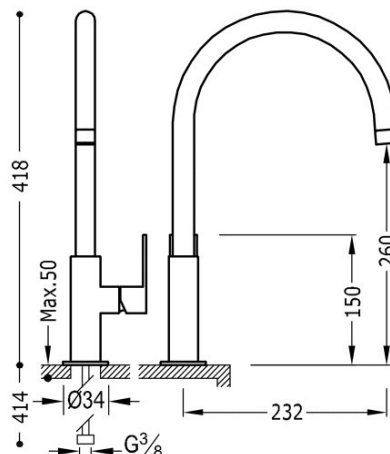

TRES

20020506NM

Bateria umywalkowa

Kąt obrotu wylewki 360°

Wykończenie Czerń Matowa.

Cold-tres®. Oszczędność energii. Po uruchomieniu kranu najpierw zawsze wypływa tylko zimna woda, co zapobiega niepotrzebnemu włączeniu