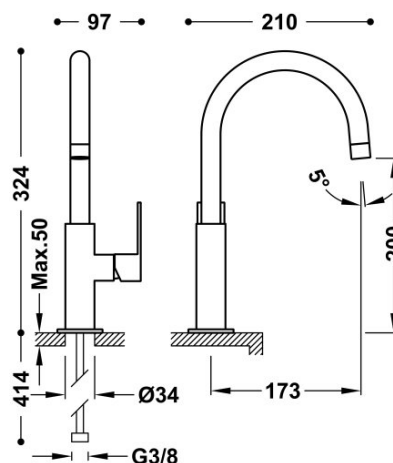

TRES

20020505BL

Bateria umywalkowa

Kąt obrotu wylewki 360°

Wykończenie Biel-Chrom.

Cold-tres®. Oszczędność energii. Po uruchomieniu kranu najpierw zawsze wypływa tylko zimna woda, co zapobiega niepotrzebnemu włączeniu