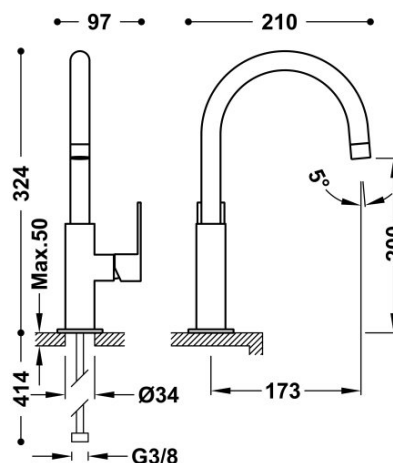

TRES

20020505NE

Bateria umywalkowa

Kąt obrotu wylewki 360°

Wykończenie Czerń-Chrom.

Cold-tres®. Oszczędność energii. Po uruchomieniu kranu najpierw zawsze wypływa tylko zimna woda, co zapobiega niepotrzebnemu włączeniu