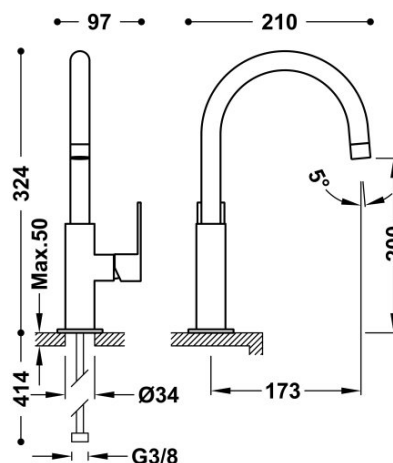

TRES

20020505OR

Bateria umywalkowa

Kąt obrotu wylewki 360°

Wykończenie 24-K Złoto.

Cold-tres®. Oszczędność energii. Po uruchomieniu kranu najpierw zawsze wypływa tylko zimna woda, co zapobiega niepotrzebnemu włączeniu