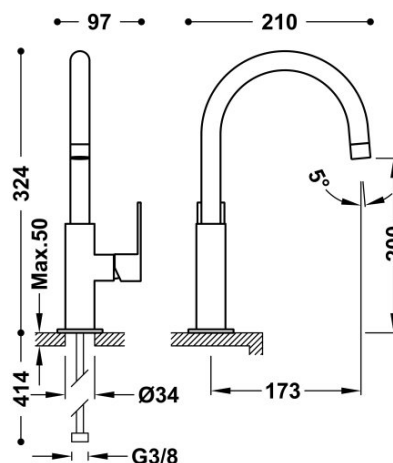

TRES

20020505NM

Bateria umywalkowa

Kąt obrotu wylewki 360°

Wykończenie Czerń Matowa.

Cold-tres®. Oszczędność energii. Po uruchomieniu kranu najpierw zawsze wypływa tylko zimna woda, co zapobiega niepotrzebnemu włączeniu