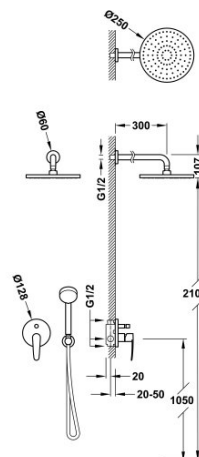

TRES

20418002

Zestaw natryskowy z baterią podtynkową

z regulacją strumienia.

- W zestawie z korpusem podtynkowym
- Natrysk ścienny ze stali nierdzewnej Ø 250 mm. z kolankiem.
- Uchwyt do słuchawki.
- Słuchawka antical: Ø 100 mm.
- Wąż satin.

Sitko ze stali nierdzewnej.

Wykończenie Chrom.

Numer referencyjny głowicy (część zamienna)
9130190

Tres Comercial, S.A. | C/Penedès, 16-26 | Zona Industrial, Sector A | 08759 Vallirana (Barcelona)

T (+34) 936834004 | F (+34) 936835061 | infotres@tresgriferia.com

www.tresgriferia.com