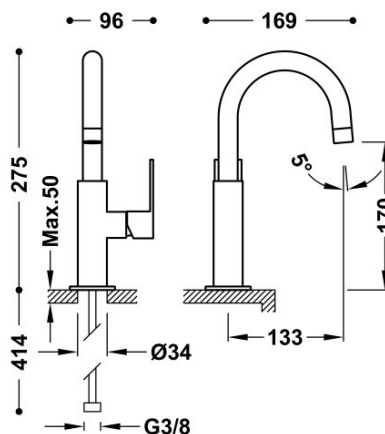

TRES

20020504BL

Bateria umywalkowa

Kąt obrotu wylewki 360°

Wykończenie Biel-Chrom.

Cold-tres®. Oszczędność energii. Po uruchomieniu kranu najpierw zawsze wypływa tylko zimna woda, co zapobiega niepotrzebnemu włączeniu