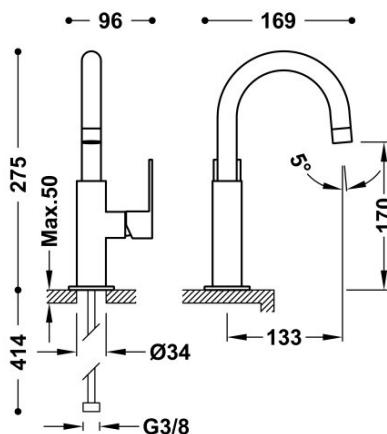

TRES

20020504OM

Bateria umywalkowa

Kąt obrotu wylewki 360°

Wykończenie 24-K Złoto Matowe.

Cold-tres®. Oszczędność energii. Po uruchomieniu kranu najpierw zawsze wypływa tylko zimna woda, co zapobiega niepotrzebnemu włączeniu