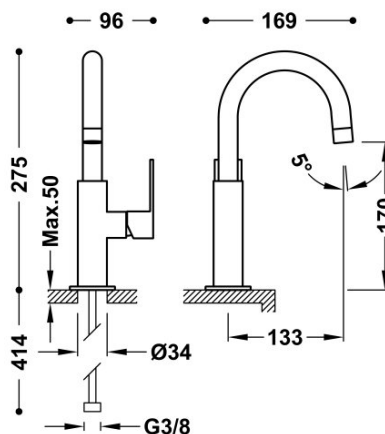

TRES

20020504OR

Bateria umywalkowa

Kąt obrotu wylewki 360°

Wykończenie 24-K Złoto.

Cold-tres®. Oszczędność energii. Po uruchomieniu kranu najpierw zawsze wypływa tylko zimna woda, co zapobiega niepotrzebnemu włączeniu

Tres Comercial, S.A. | C/Penedès, 16-26 | Zona Industrial, Sector A | 08759 Vallirana (Barcelona)

T (+34) 936834004 | F (+34) 936835061 | infotres@tresgriferia.com

www.tresgriferia.com