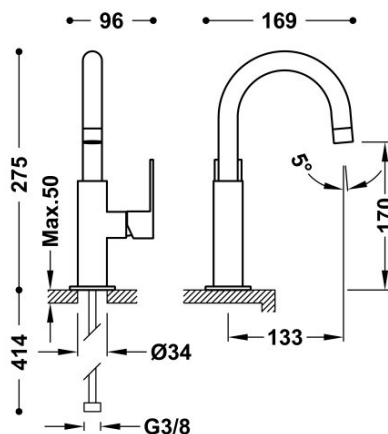

TRES

20020504AC

Bateria umywalkowa

Kąt obrotu wylewki 360°

Cold-tres®. Oszczędność energii. Po uruchomieniu kranu najpierw zawsze wypływa tylko zimna woda, co zapobiega niepotrzebnemu włączeniu

Wykończenie Stal.

Tres Comercial, S.A. | C/Penedès, 16-26 | Zona Industrial, Sector A | 08759 Vallirana (Barcelona)

T (+34) 936834004 | F (+34) 936835061 | infotres@tresgriferia.com

www.tresgriferia.com