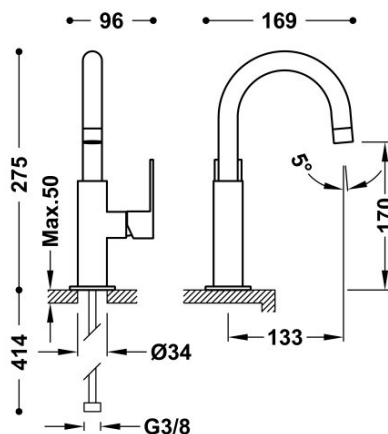

TRES

20020504BM

Bateria umywalkowa

Kąt obrotu wylewki 360°

Wykończenie Biel Matowa.

Cold-tres®. Oszczędność energii. Po uruchomieniu kranu najpierw zawsze wypływa tylko zimna woda, co zapobiega niepotrzebnemu włączeniu