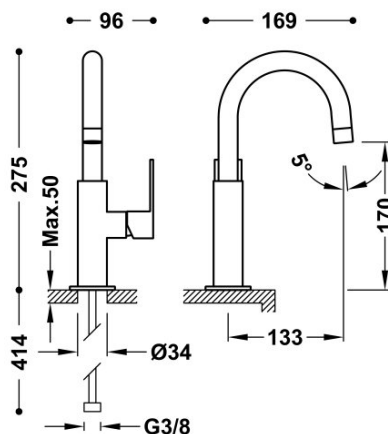

TRES

20020504NM

Bateria umywalkowa

Kąt obrotu wylewki 360°

Wykończenie Czerń Matowa.

Cold-tres®. Oszczędność energii. Po uruchomieniu kranu najpierw zawsze wypływa tylko zimna woda, co zapobiega niepotrzebnemu włączeniu