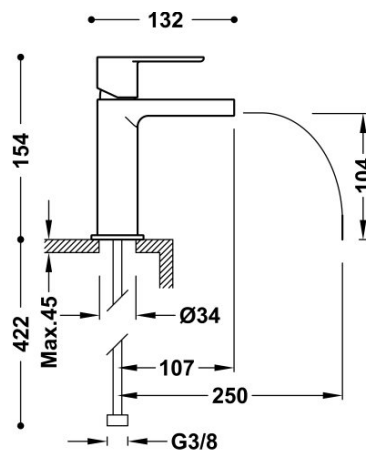

TRES

20011001NE

Bateria umywalkowa

wylewka kaskada otwarta. UWAGA: W zestawie do baterii kranowych z wylewką kaskadową znajdują się 2 zawory regulacyjne z filtrem (Nr Katalog.: 9134525)

Wykończenie Czerń-Chrom.