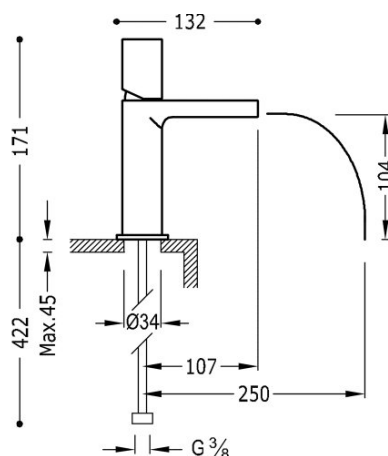

TRES

20011002BL

Bateria umywalkowa

wylewka kaskada otwarta. UWAGA: W zestawie do baterii kranowych z wylewką kaskadową znajdują się 2 zawory regulacyjne z filtrem (Nr Katalog.: 9134525)

Wykończenie Biel-Chrom.