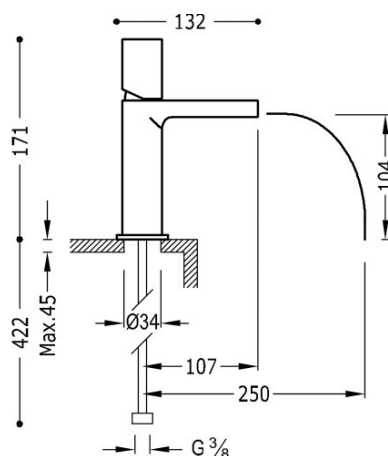

TRES

20011002NE

Bateria umywalkowa

wylewka kaskada otwarta. UWAGA: W zestawie do baterii kranowych z wylewką kaskadową znajdują się 2 zawory regulacyjne z filtrem (Nr Katalog.: 9134525)

Wykończenie Czerń-Chrom.